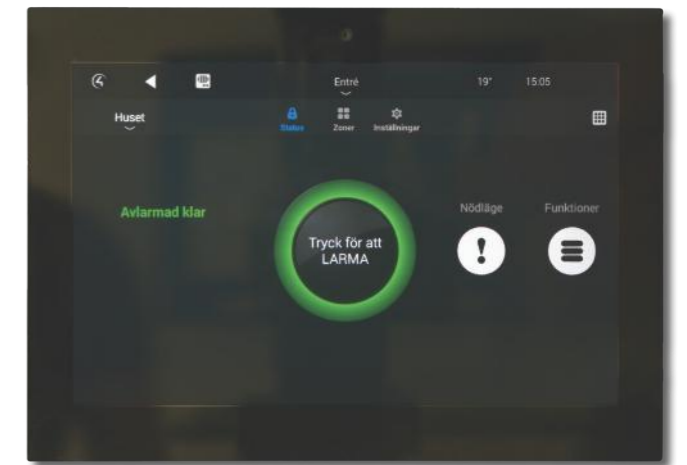

Manöverpaneler

Det är viktigt att manöverpanelen både kan sticka ut och smälta in i olika miljöer. Ksenias manöverpaneler har ett enkelt handhavande samtidigt som utformningen gör att de passar i alla typer av lokaler.

Det finns tre versioner av manöverpaneler, i två storlekar och med olika typer av knappar. Dessutom kan den mindre manöverpanelen färganpassas med fyra olika färginlägg.

LaresMobile

Med appen **LaresMobile** kan en Ksenia-anläggning hanteras direkt från en mobiltelefon. Via det lättanvända gränssnittet kan anläggningen övervakas och styras.

Övervakningskamerans bilder visas i realtid, utgångar kan aktiveras och mycket mer. **LaresMobile** finns för gratis nerladdning till iOS och Android.

Hemautomatisering

Ksenia är så mycket mer än bara ett larmsystem! Det kan enkelt kompletteras för att skapa det smarta hemmet med en kapacitet som nästan är gränslös. Ksenia kan användas tillsammans med två väletablerade system för hemautomatisering; KNX och Control4. Med dessa system kan de flesta funktioner för ljud, bild, smart belysning, komfort, säkerhet och trygghet integreras med Ksenia.

Ksenia

innovativ **säkerhet**

Bricka

Till- och frånkoppling av anläggningen kan utföras med en bricka som hålls intill manöverpanelen. Även brickor med "Mifare-teknik" kan användas.

Fjärrkontroll

Systemet kan också styras på distans via den inbyggda webbservern, via appen "**LaresMobile**" eller med en fjärrkontroll. Med fjärrkontrollen kan även olika funktioner manövreras, t.ex. öppna garageporten, styra motorvärmruttaget eller tända utomhusbelysningen.